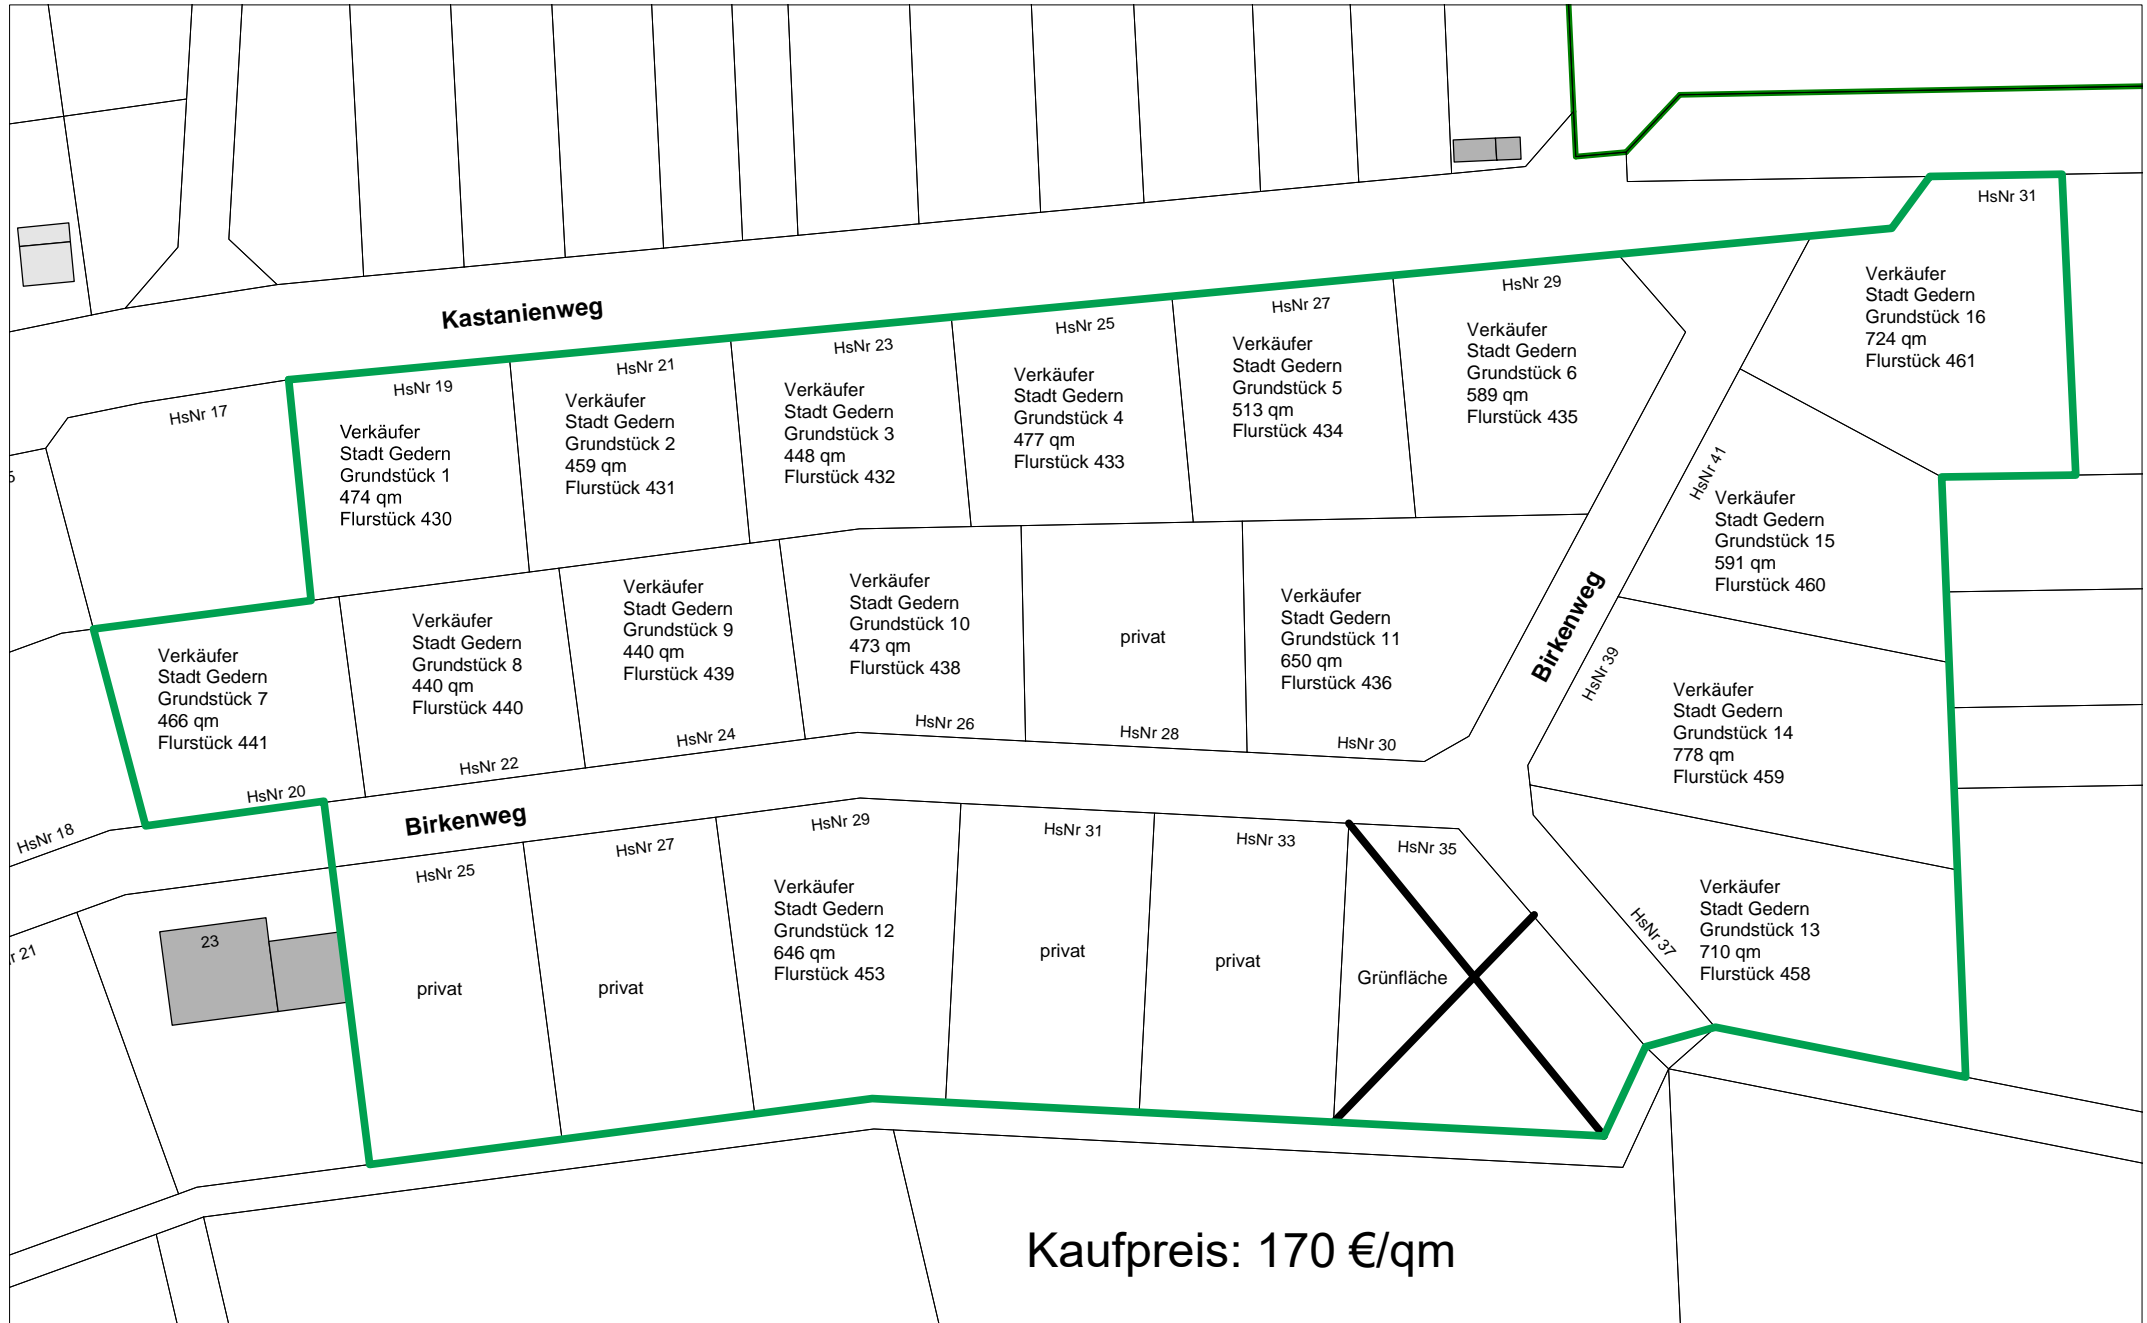

Grundstücksplan Am Rülles III

Der Magistrat der Stadt Gedern
Schloßberg 7, 63688 Gedern

Kaufpreis: 170 €/qm

Maßstab 1:750
Datum: 25.04.2022

Flur:

Geodatenbasis: Digitale Liegenschaftskarte der Hessischen Verwaltung für Bodenmanagement und Geoinformation (HVBG).