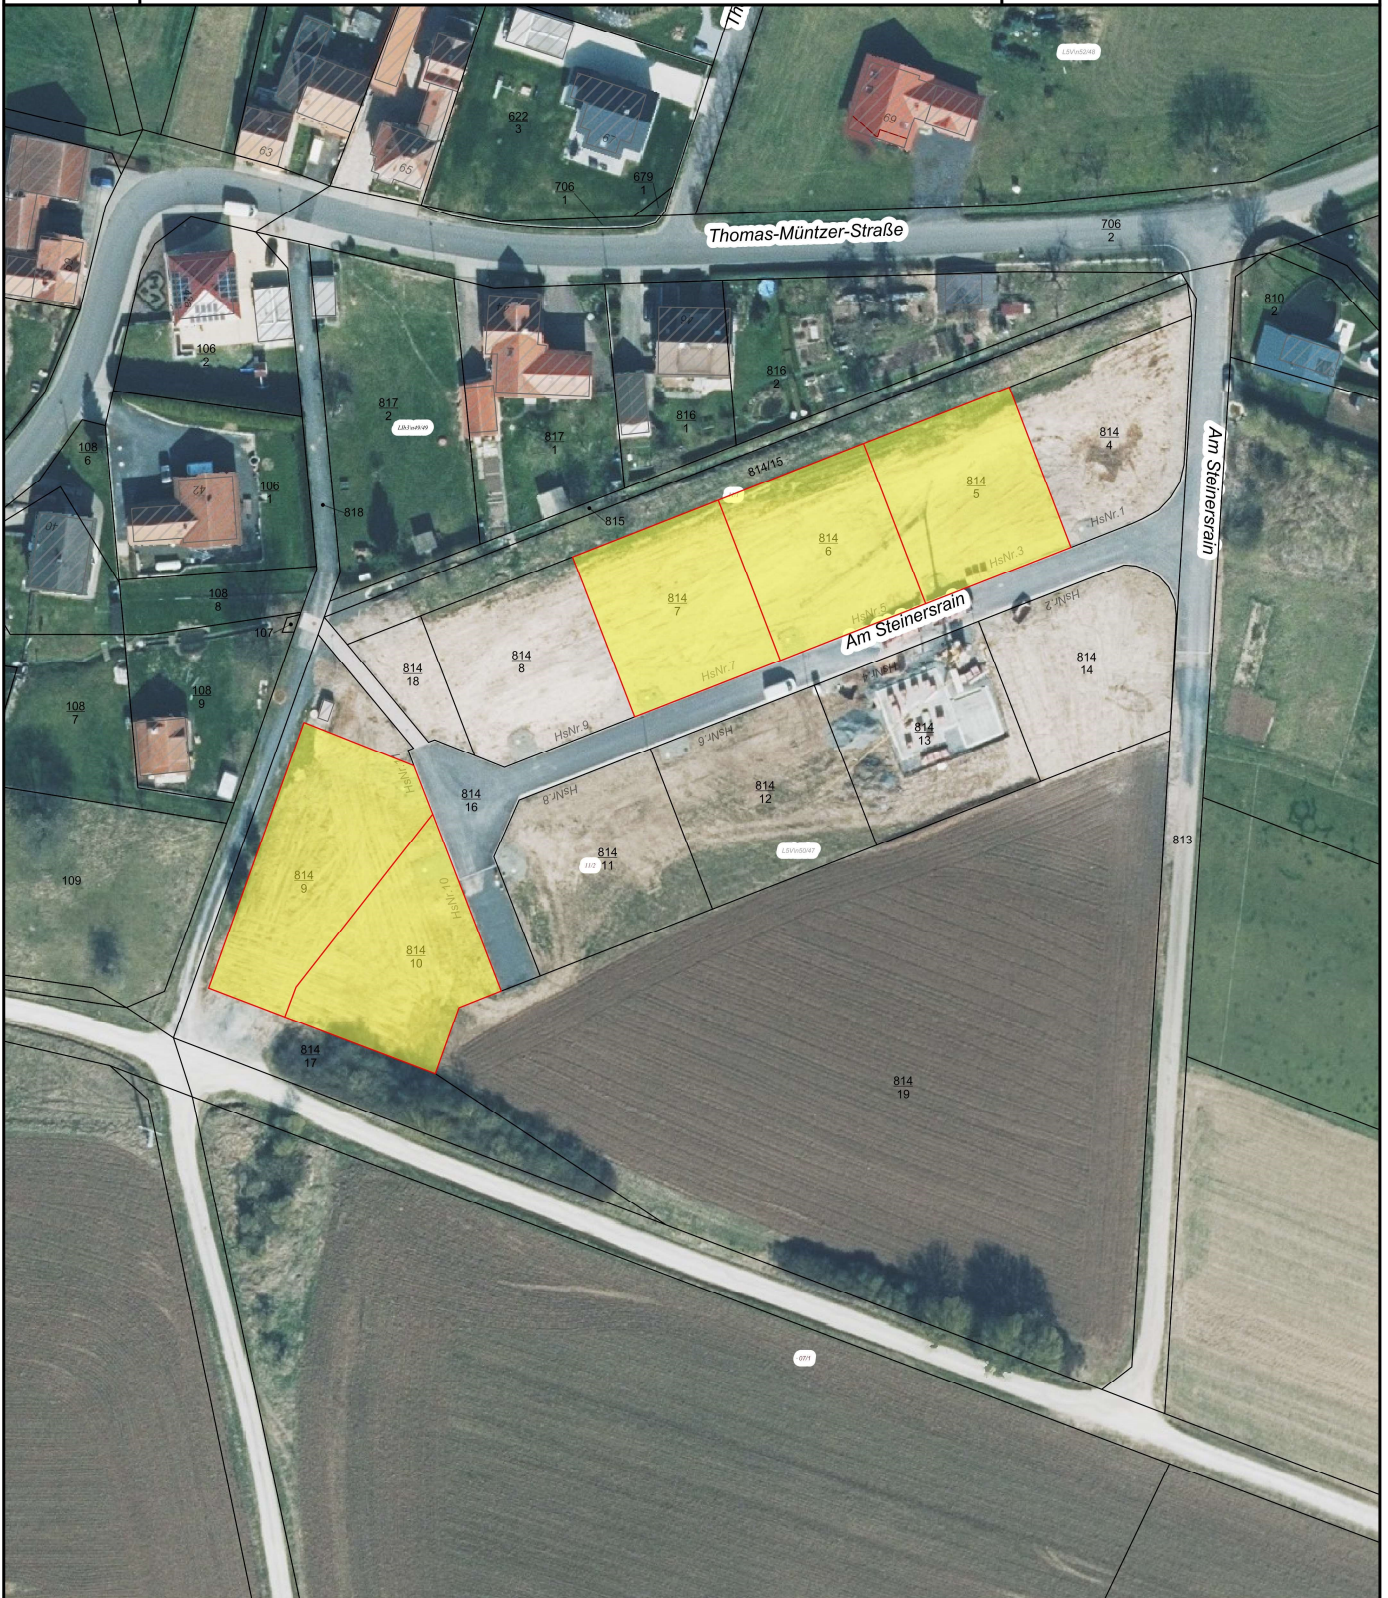

0 12,68 25,3638,04 m

1cm = 12,68 m

Gemeinde Unterbreizbach, Heinrich-Heine-Straße 3, 36414 Unterbreizbach

Wohnbaugelände "Am Steinersrain" in Unterbreizbach, Ortsteil Sünna

markierte Flächen = freie Baugrundstücke

Maßstab 1: 1.268

Datum: 17.03.2022