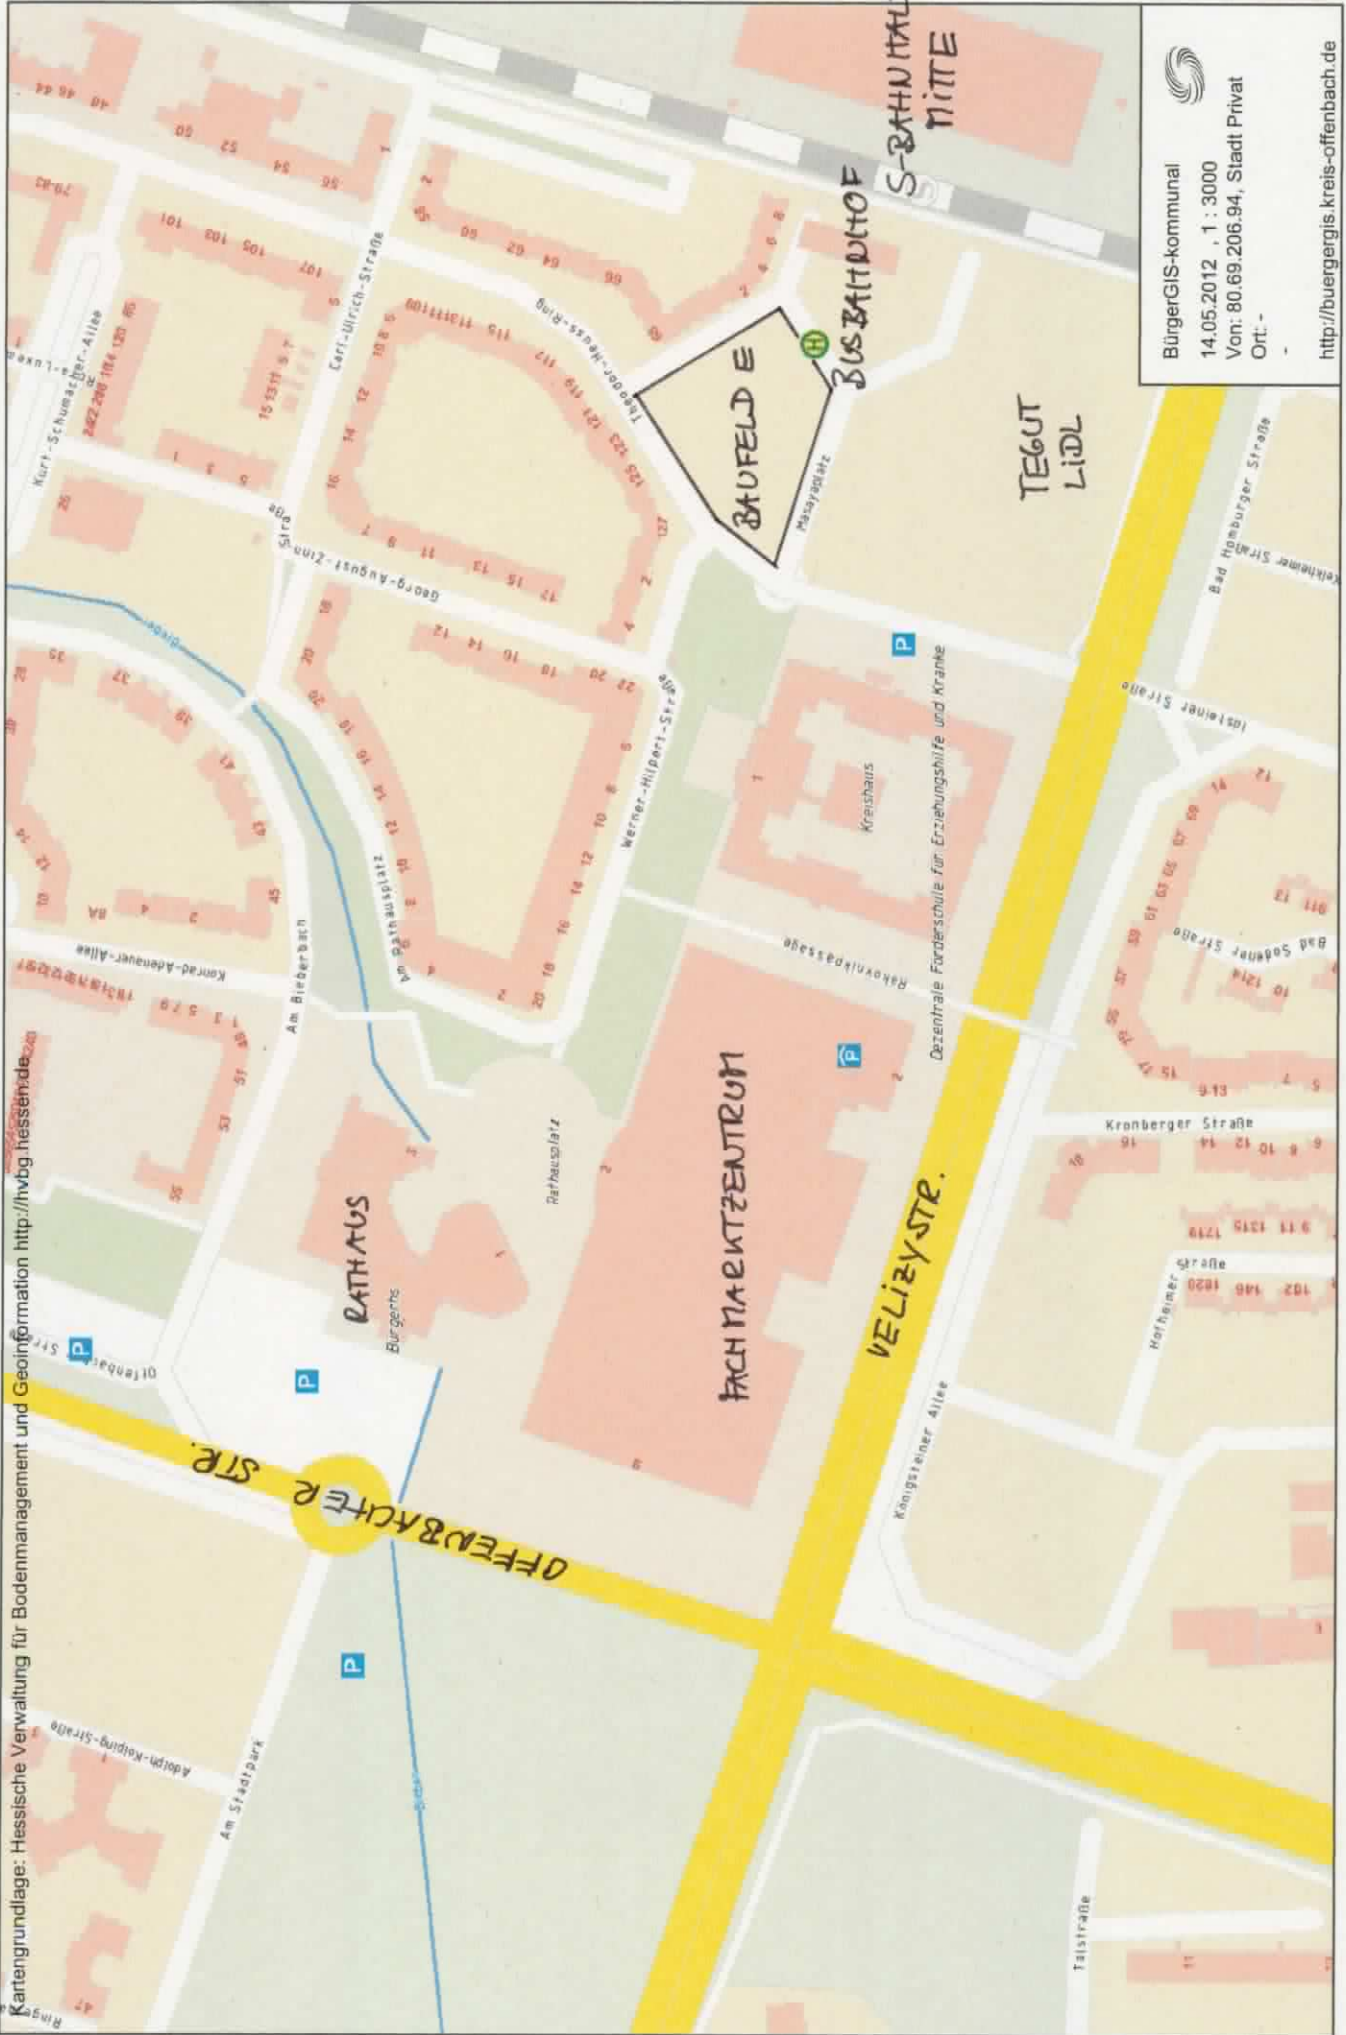

Kartengrundlage: Hessische Verwaltung für Bodenmanagement und Geoinformation <http://hvb.g.hessen.de>

BürgerGIS-kommunal
14.05.2012, 1:3000
Von: 80.69.206.94, Stadt Privat
Ort: -
<http://buergergis.kreis-offenbach.de>