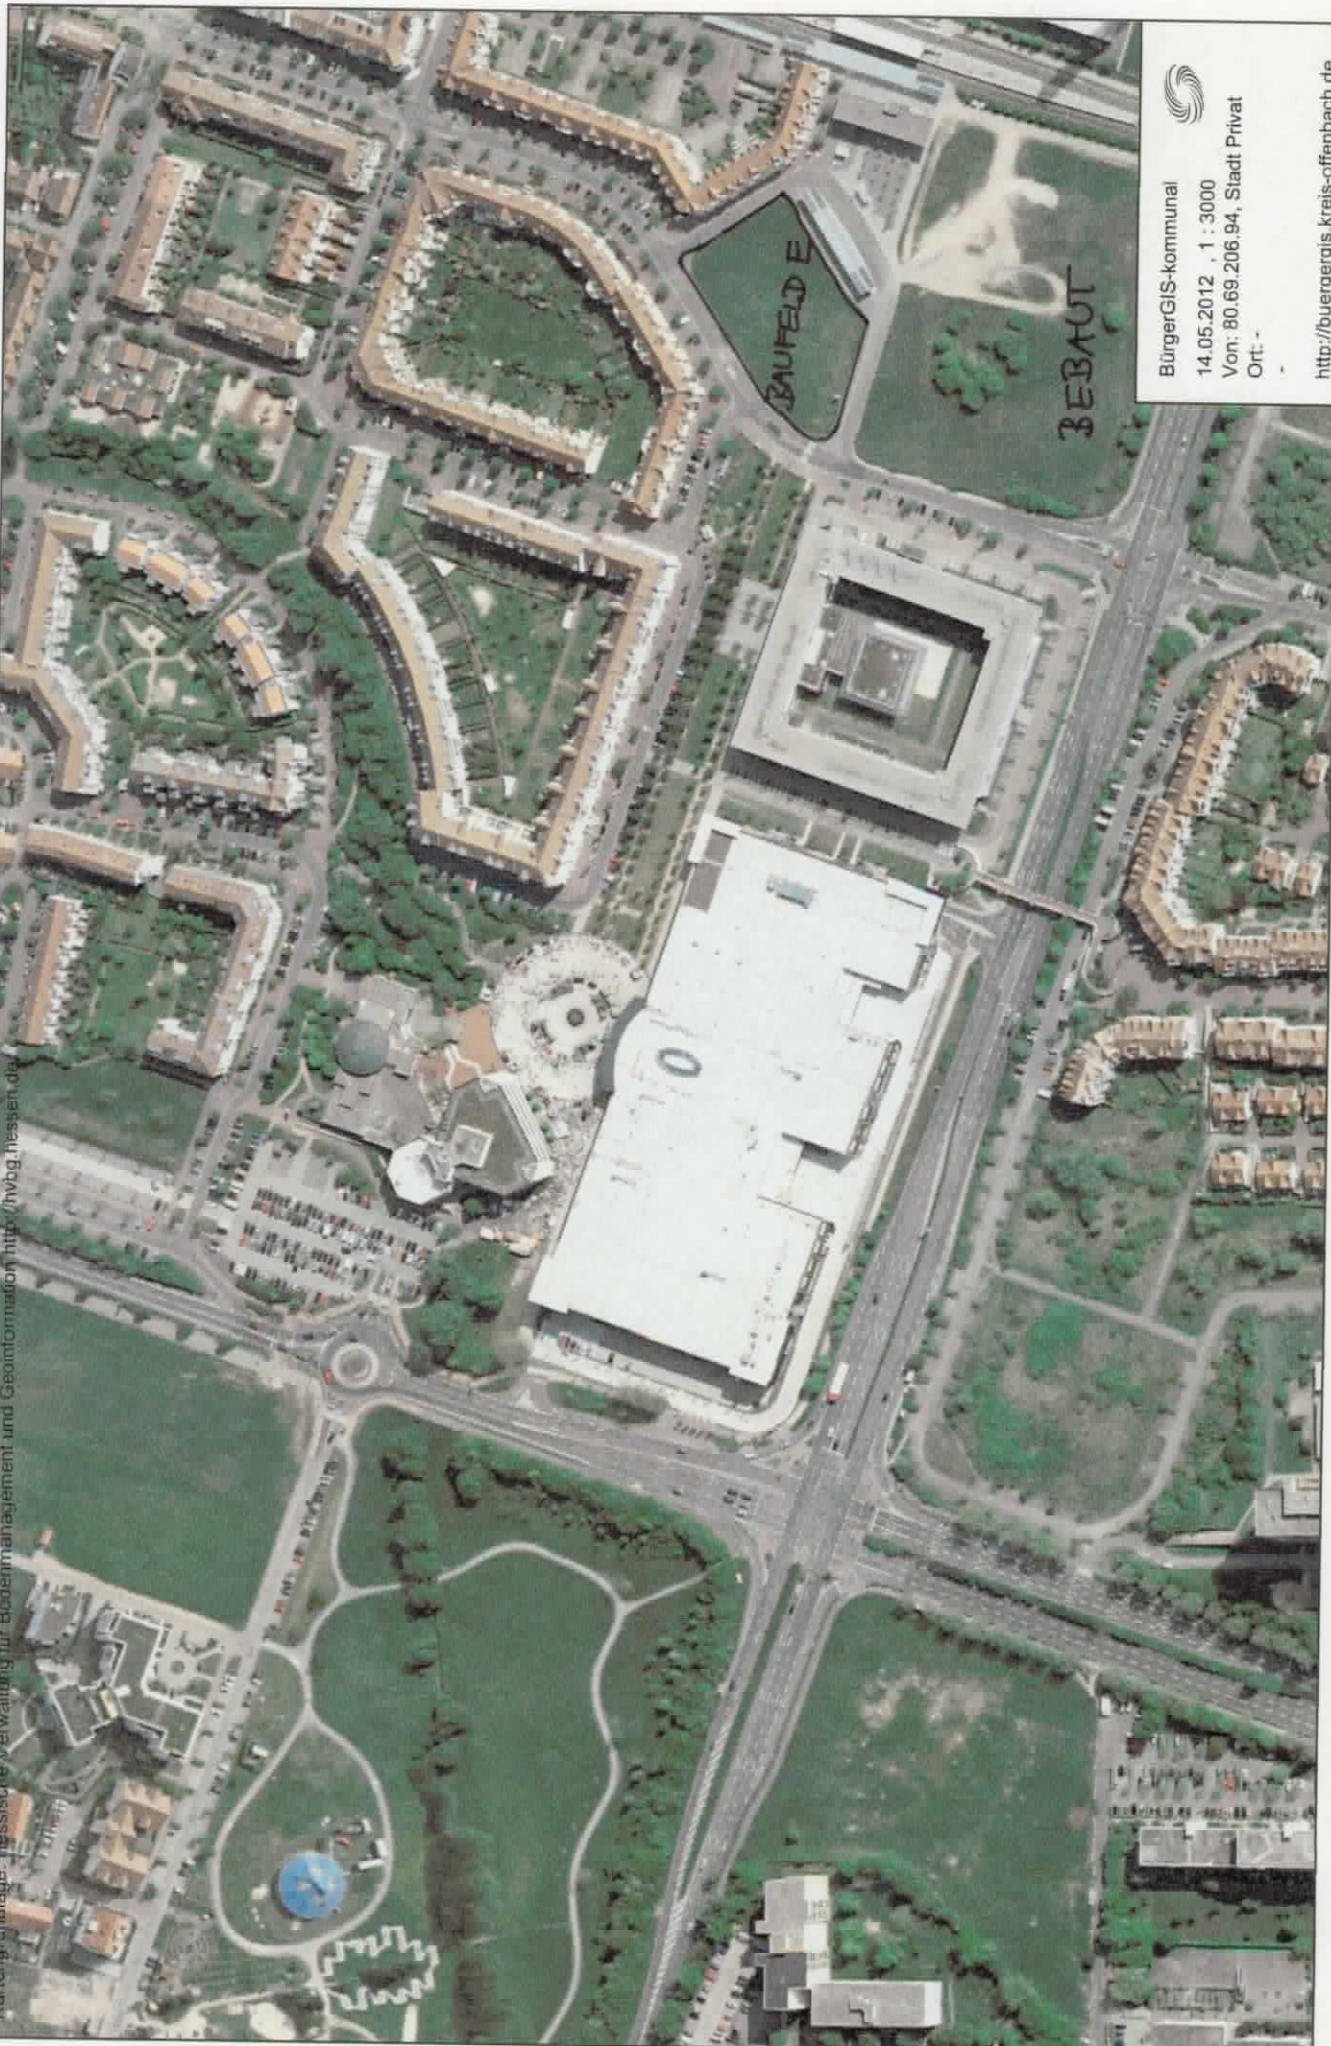

zur Autobahn A 661
zur Autobahn A 3

28 cB/1

3 eB/1

Gewerbegebiet Nord

81

RAUFELD E
STADTZEN-
TRUM

74

Gewerbegebiet Mitte

Projekt: Übersicht über verfügbare Gewerbeflächen
mit Bezeichnung des Baugebietes

Bearbeiter: Frau Guddat
guddat@dietzenbach.de

M Maßstab: 1:25.000
Datum: 11.2.2011

Kartengrundlage: Hessische Verwaltung für Bodenmanagement und Geoinformation <http://hvb.g.hessen.de>