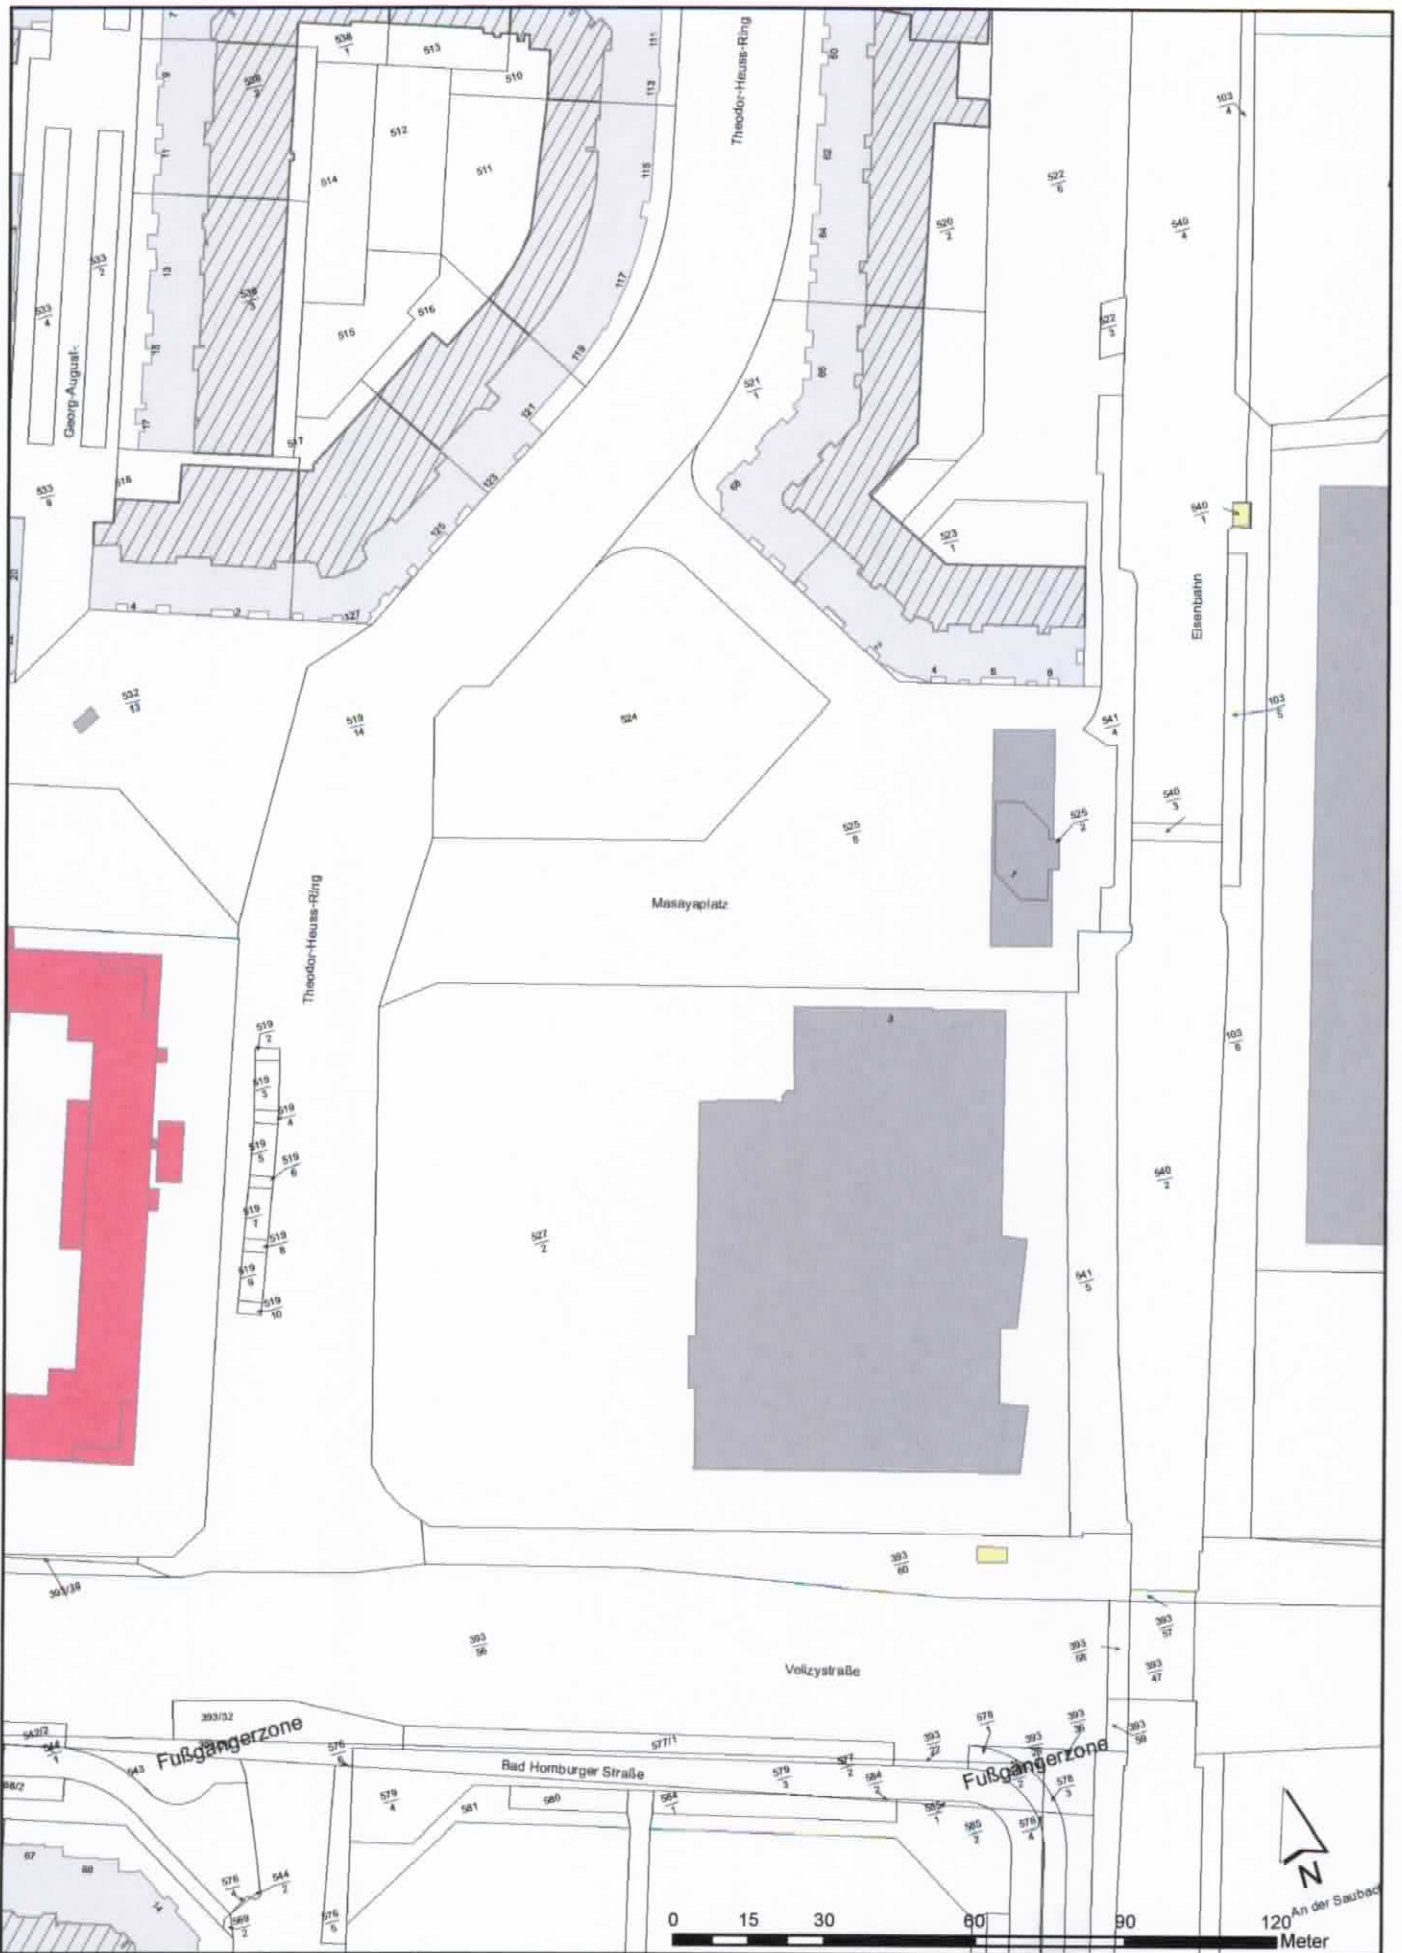

Kreisstadt Dietzenbach
Europaplatz 1
63128 Dietzenbach
www.dietzenbach.de

Planbezeichnung:
Baufeld E

Bearbeiter:

Maßstab:
1:1.500

Datum:
29.05.2012